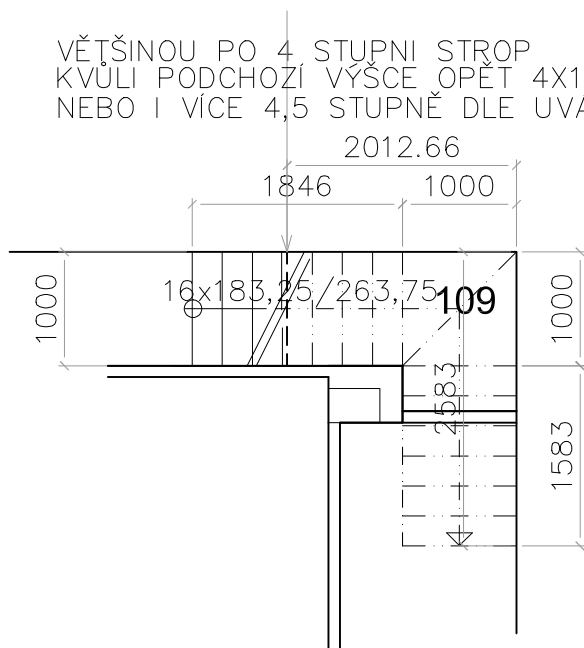

VĚTŠINOU PO 4 STUPNI STROP
KVŮLI PODCHOZÍ VÝSCE OPĚT 4X172,35
NEBO I VÍCE 4,5 STUPNĚ DLE UVÁŽENÍ

VĚTŠINOU PO 4 STUPNI STROP
KVŮLI PODCHOZÍ VÝSCE OPĚT 4X172,35
NEBO I VÍCE 4,5 STUPNĚ DLE UVÁŽENÍ

VĚTŠINOU PO 4 STUPNI STROP
KVŮLI PODCHOZÍ VÝSCE OPĚT 4X172,35
NEBO I VÍCE 4,5 STUPNĚ DLE UVÁŽENÍ