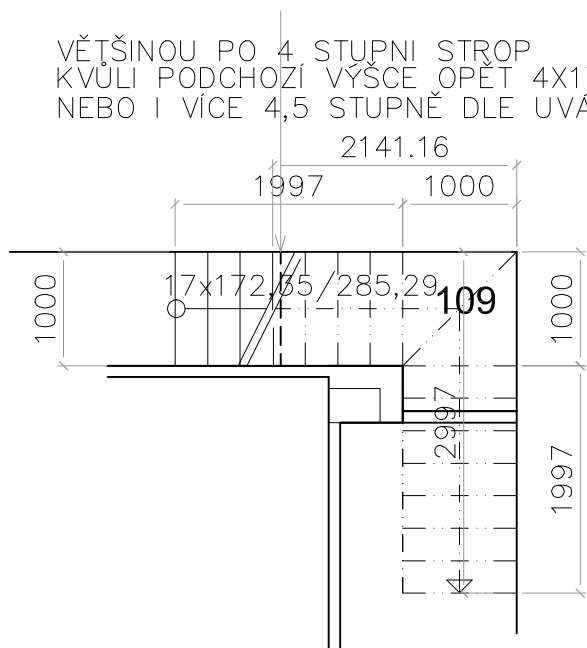

VĚTŠINOU PO 4 STUPNI STROP
KVŮLI PODCHOZÍ VÝSCE OPĚT 4X172,35
NEBO I VÍCE 4,5 STUPNĚ DLE UVÁŽENÍ

VĚTŠINOU PO 4 STUPNI STROP
KVŮLI PODCHOZÍ VÝSCE OPĚT 4X172,35
NEBO I VÍCE 4,5 STUPNĚ DLE UVÁŽENÍ

VĚTŠINOU PO 4 STUPNI STROP
KVŮLI PODCHOZÍ VÝSCE OPĚT 4X172,35
NEBO I VÍCE 4,5 STUPNĚ DLE UVÁŽENÍ